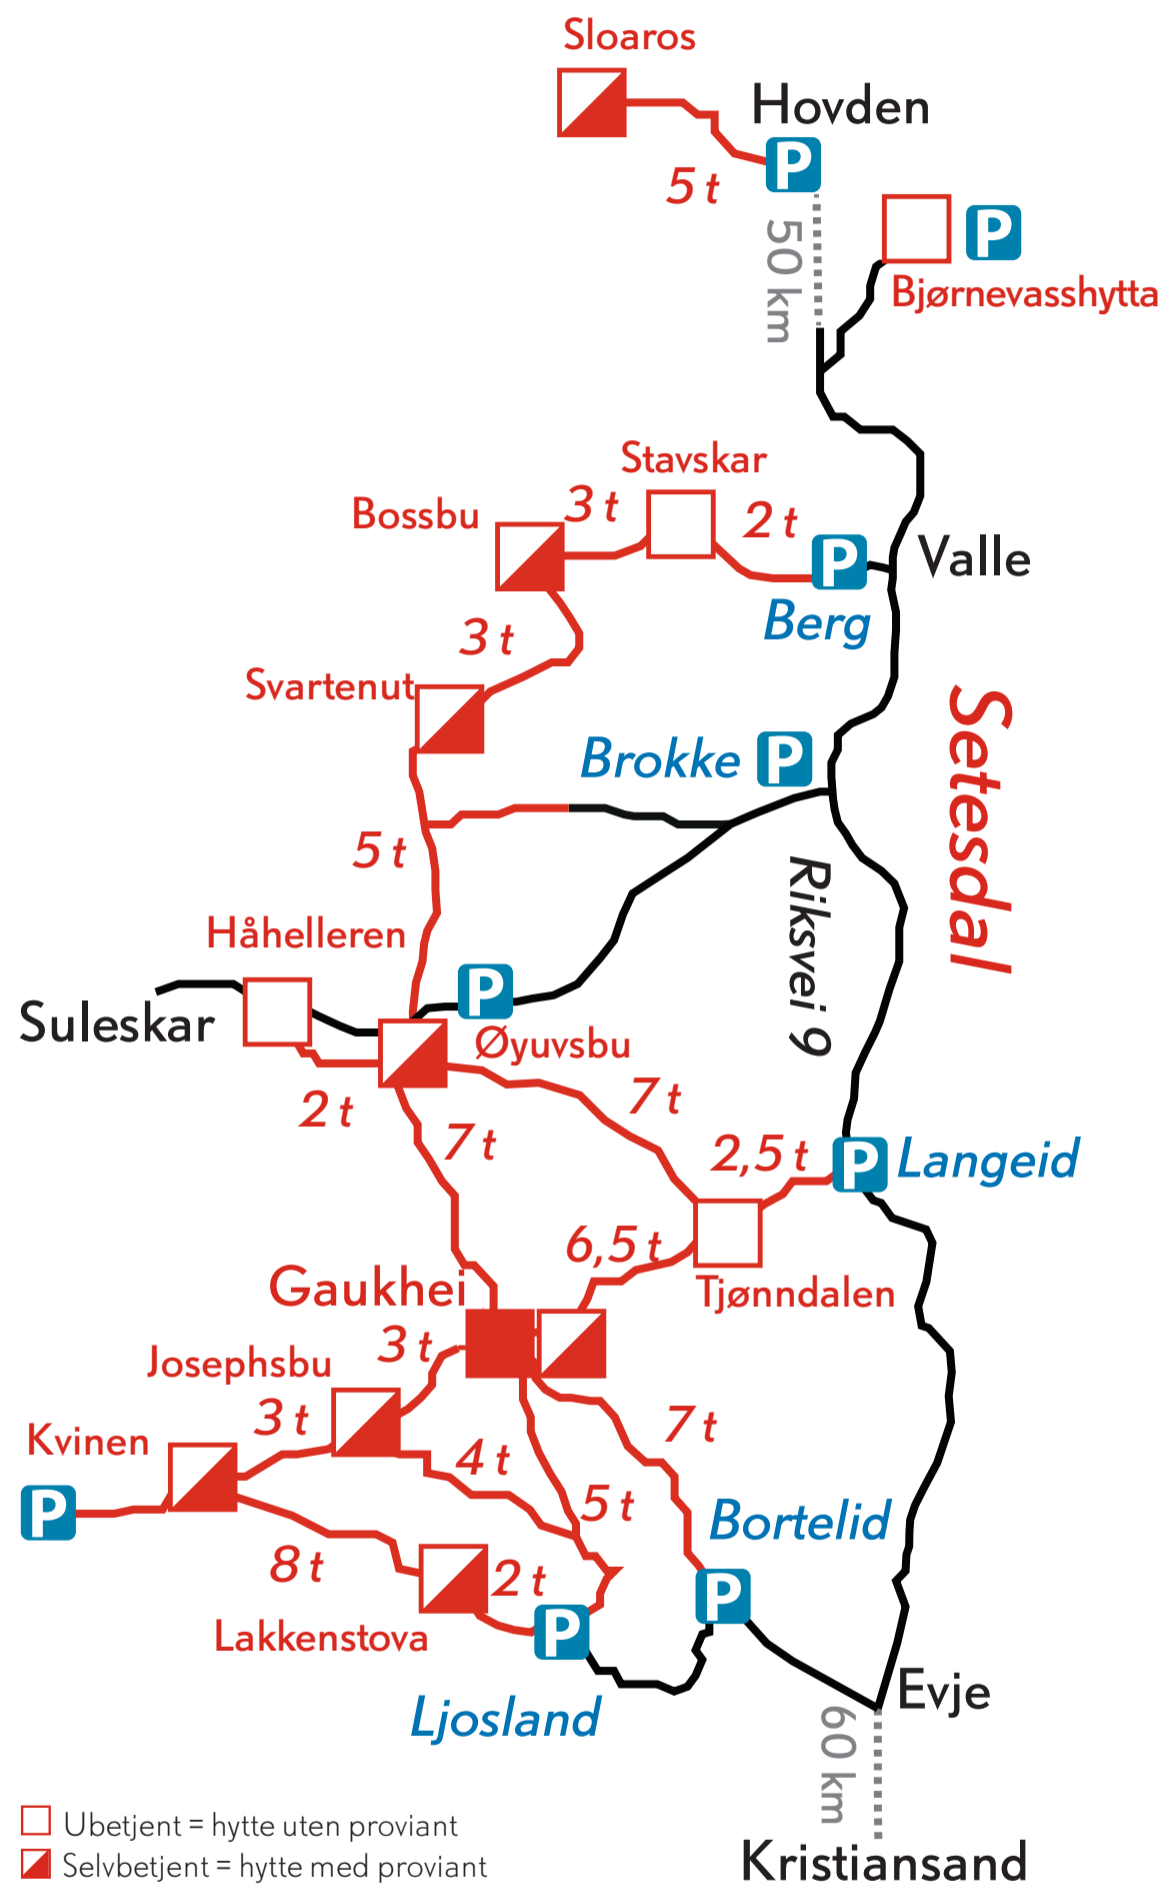

FRA HYTTE TIL HYTTE I SETESDALSHEIENE

DNT Sørs merkede sommerløyper med ca. gangtid i timer.